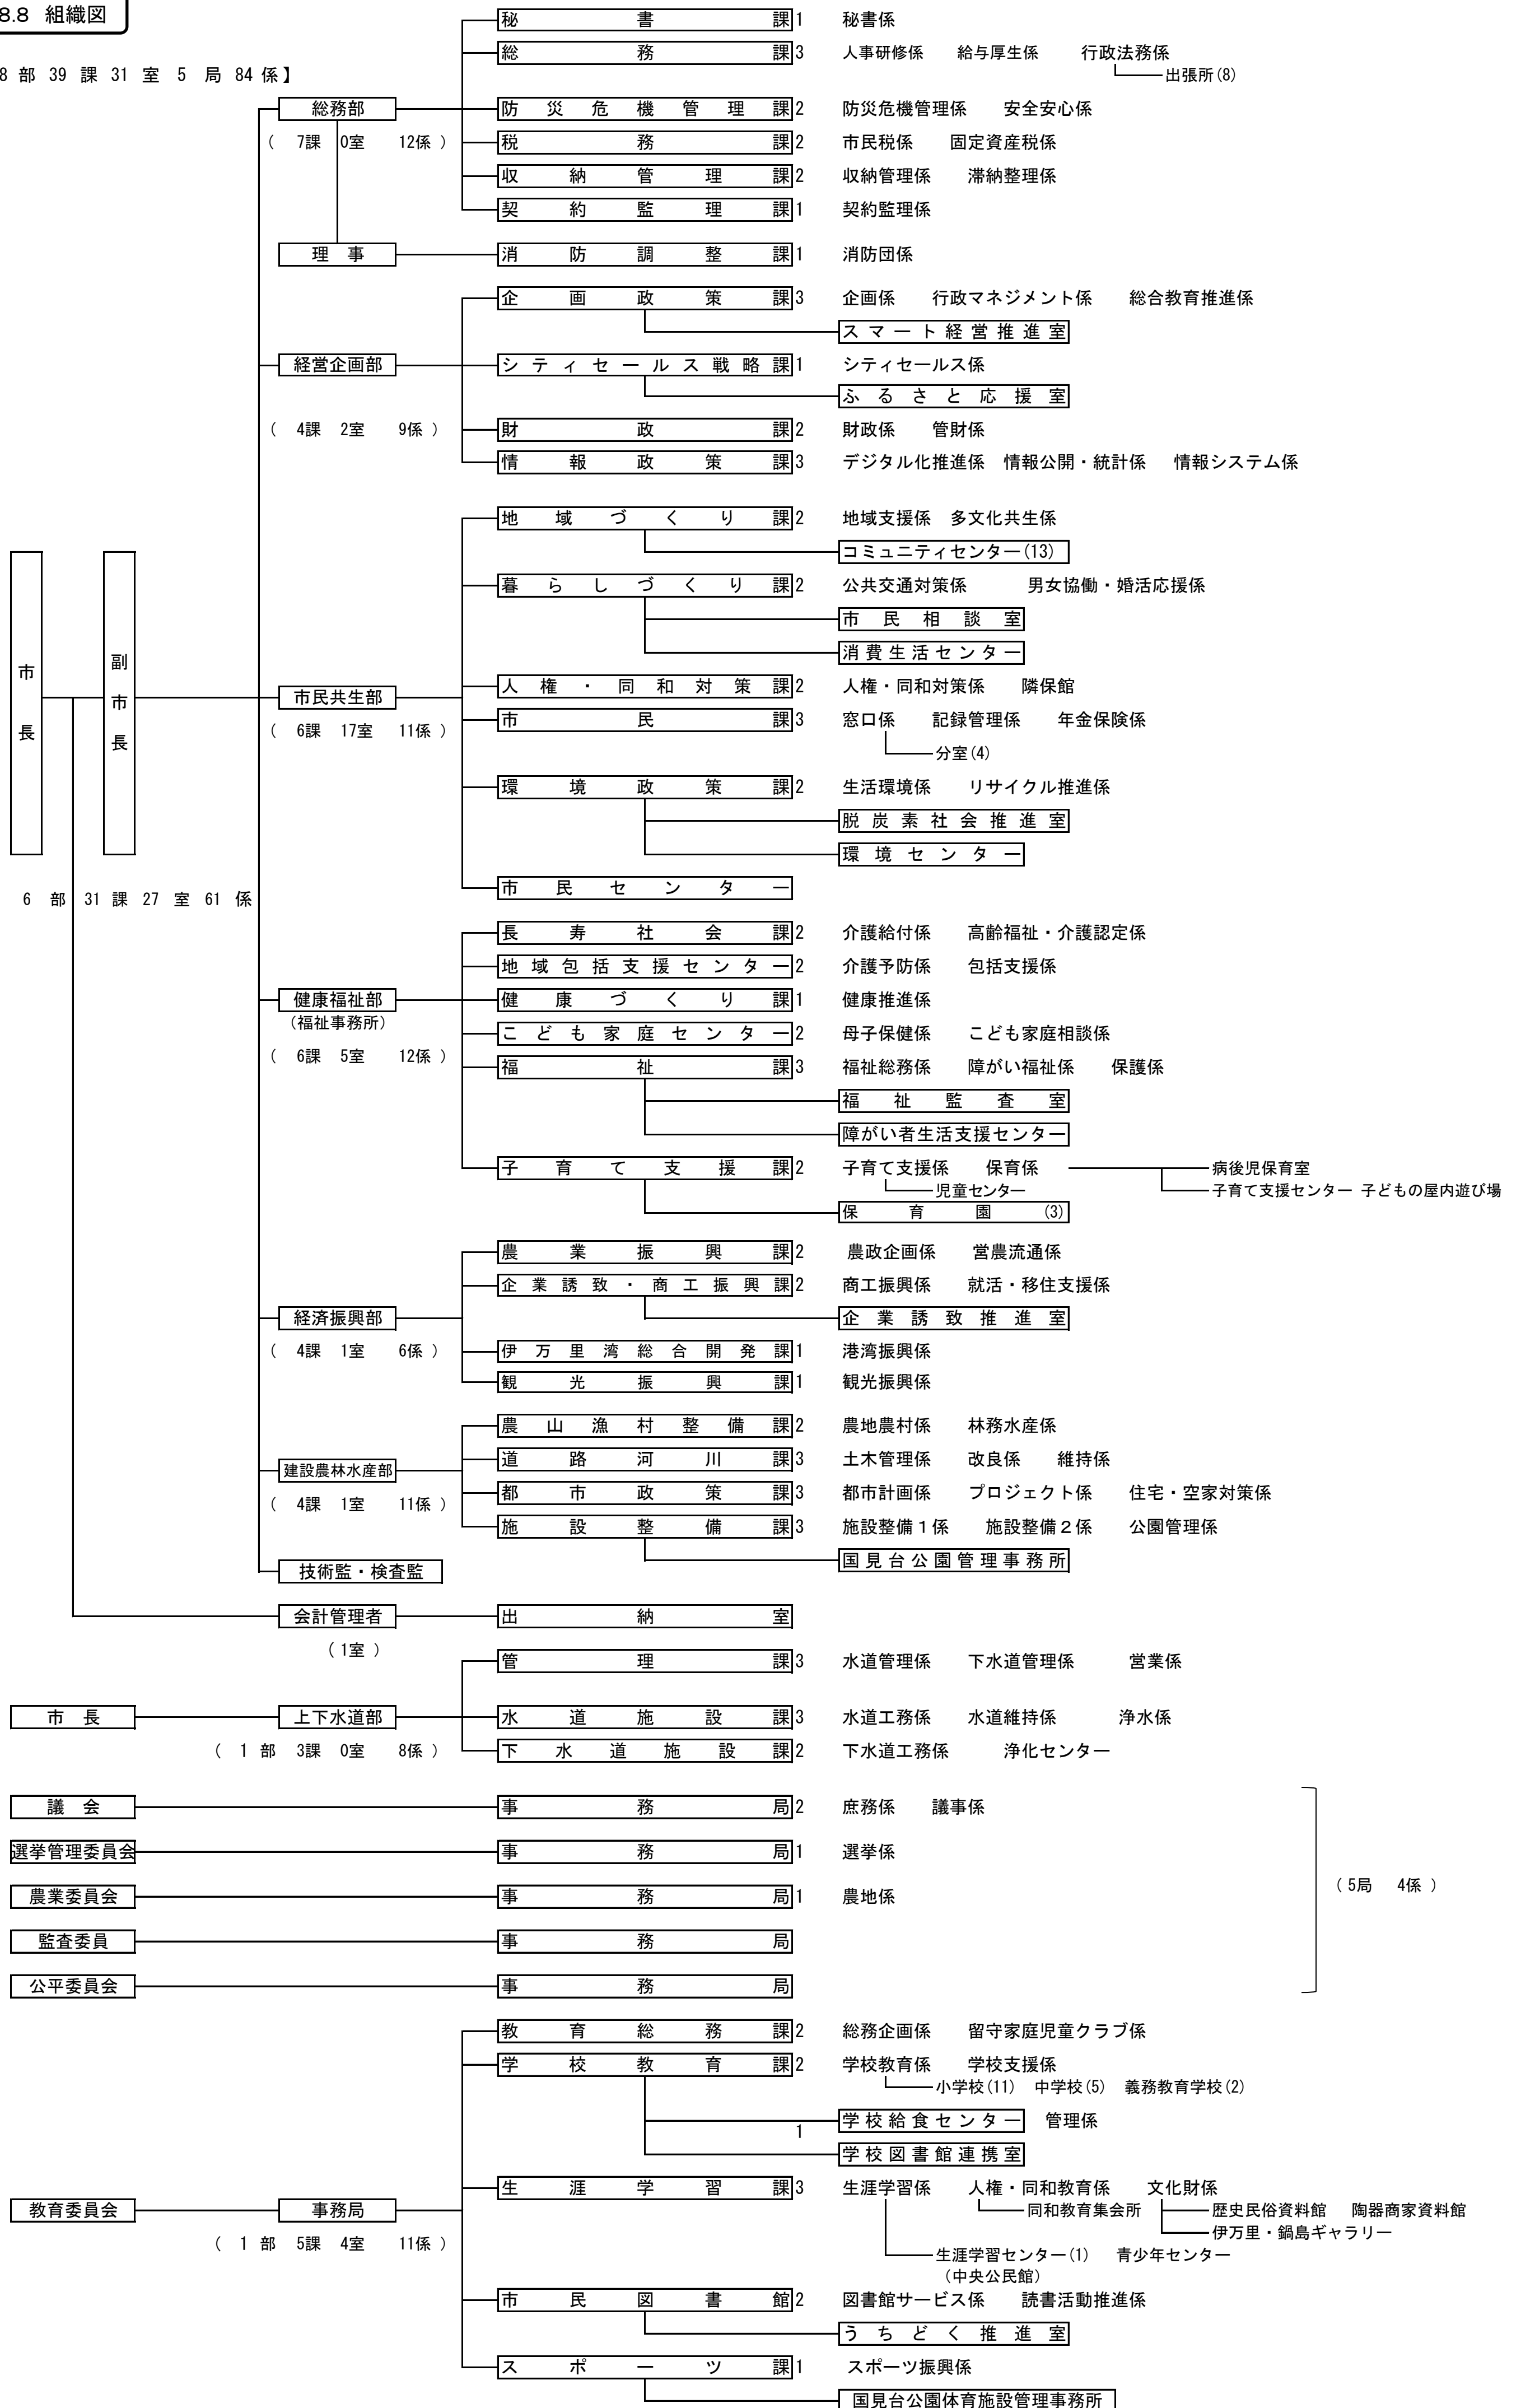

R8.8 組織図

【 8 部 39 課 31 室 5 局 84 係】

(5局 4係)